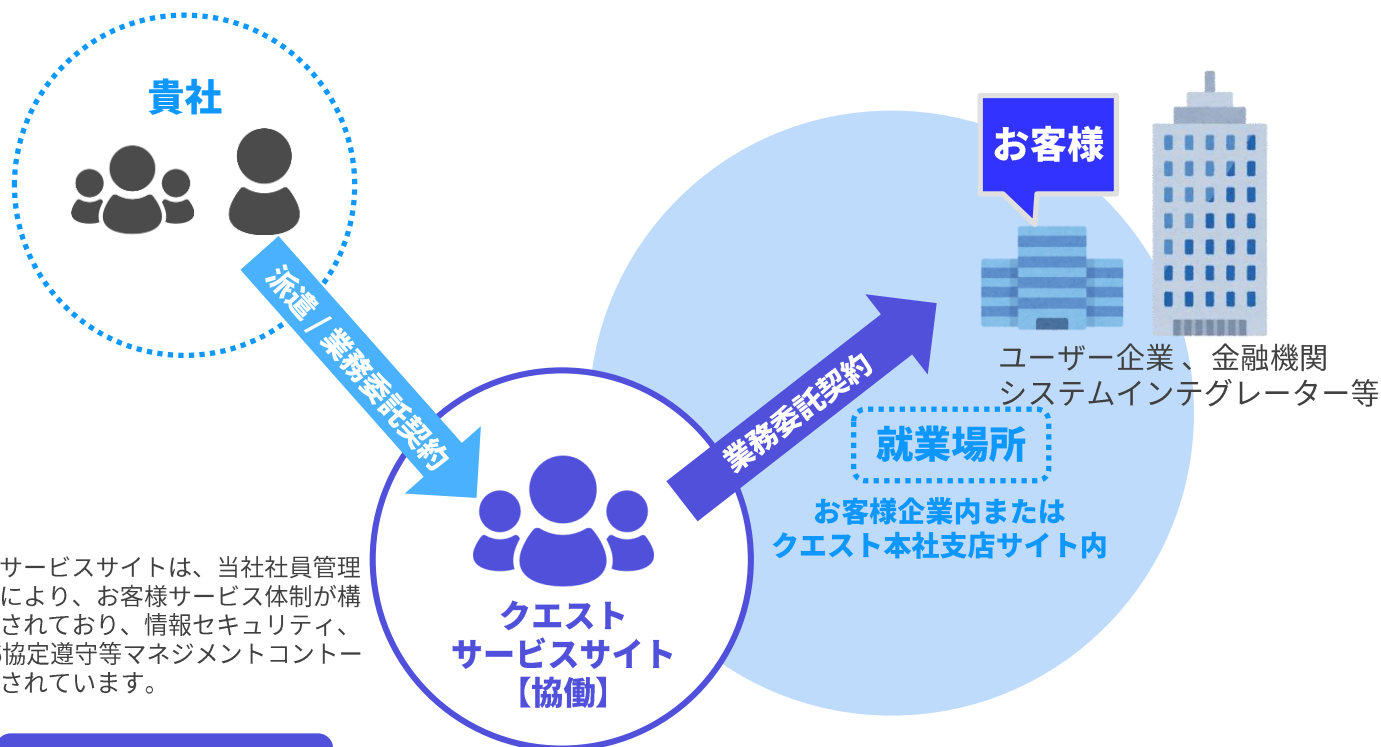

協働パートナー募集

株式会社クエスト（当社）は、システム開発・保守、インフラサービス等の事業を通じ、お客様とともにITの価値を高める信頼のパートナーを目指しています。お客様へ共に知恵を絞り共に汗を流していただけるパートナーエンジニアの方々のご提案をお待ちしております。

募集要項

アプリケーション
エンジニア

Java、.net、php、Python等のオープン系開発言語を使用したアプリケーションの要件定義から設計、開発、運用保守まで幅広くご担当いただきます。
RPA、Office365（SharePoint、PowerApps等）にて、お客様諸課題を解決するソリューションの設計、開発、運用保守の支援をご担当いただきます。